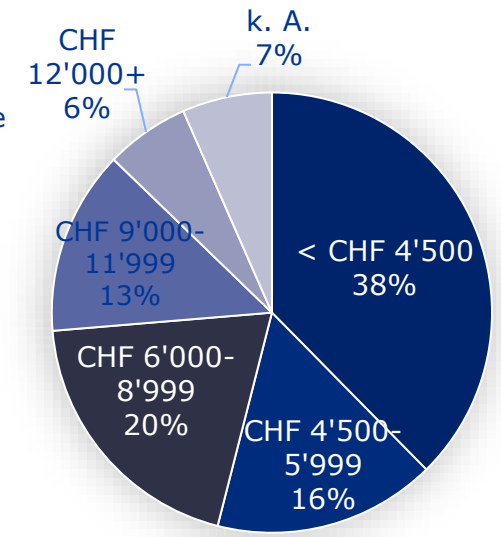

Sendeplatz Promitipp Drive 2022

 Zürich, 23. Januar 2023

TeleZüri – Soziodemografie Promitipp Drive

Geschlecht

Alter

Bildung

Einkommen

Quelle: Mediapulse TV Data (Instar Analytics), DS, Personen 3+ inkl. Gäste, TeleZüri, 01.01.-31.12.2022, Promitipp Drive, Startzeit 17.00-24.00h, ZGA-% (Basis Total Personen), alle Plattformen, Overnight+7, Stand Daten: 19.01.2023, Hi-Res: 05.01.2023.