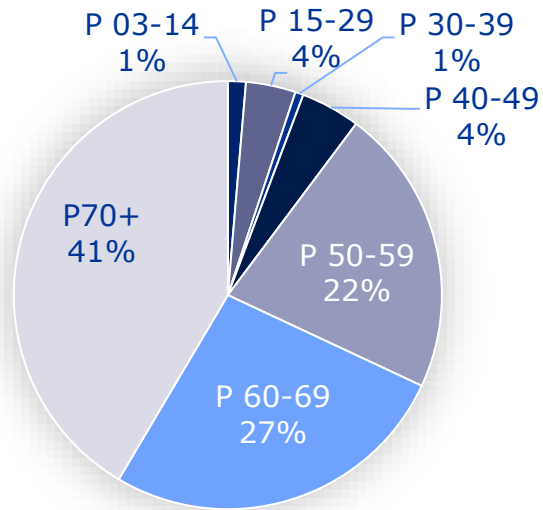

Sendeplatz Promitipp Drive 2022

 Zürich, 23. Januar 2023

TeleZüri – Soziodemografie Promitipp Drive

Geschlecht

Alter

Bildung

Einkommen

Quelle: Mediapulse TV Data (Instar Analytics), DS, Personen 3+ inkl. Gäste, TeleZüri, 01.01.-31.12.2022, Promitipp Drive, Startzeit 17.00-24.00h, ZGA-% (Basis Total Personen), alle Plattformen, Overnight+7, Stand Daten: 19.01.2023, Hi-Res: 05.01.2023.