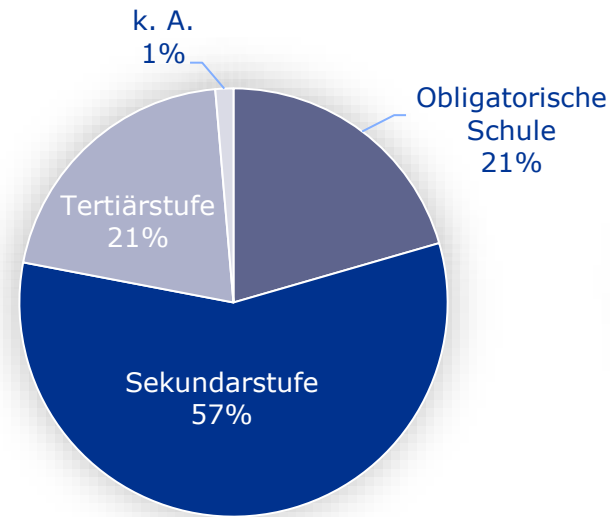

Sendeplatz Promitipp Drive 2022

 Zürich, 23. Januar 2023

TeleZüri – Soziodemografie Promitipp Drive

Geschlecht

Alter

Bildung

Einkommen

Quelle: Mediapulse TV Data (Instar Analytics), DS, Personen 3+ inkl. Gäste, TeleZüri, 01.01.-31.12.2022, Promitipp Drive, Startzeit 17.00-24.00h, ZGA-% (Basis Total Personen), alle Plattformen, Overnight+7, Stand Daten: 19.01.2023, Hi-Res: 05.01.2023.

Quelle: Mediapulse TV Data (Instar Analytics), DS, 2022, Total Personen, TeleZüri, Rt-T, NRw-T, alle Plattfromen, Overnight+7

Kontakt

Reinaldo Colaço

Leiter Vermarktung TV & Radio | CH Regionalmedien AG

reinaldo.colaco@chmedia.ch