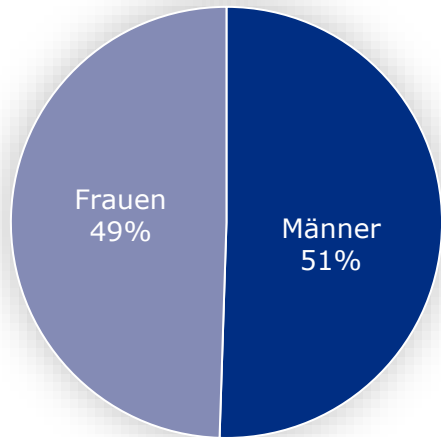

Sendeplatz Promitipp Drive 2022

 Zürich, 23. Januar 2023

TeleZüri – Soziodemografie Promitipp Drive

Geschlecht

Alter

Bildung

Einkommen

Quelle: Mediapulse TV Data (Instar Analytics), DS, Personen 3+ inkl. Gäste, TeleZüri, 01.01.-31.12.2022, Promitipp Drive, Startzeit 17.00-24.00h, ZGA-% (Basis Total Personen), alle Plattformen, Overnight+7, Stand Daten: 19.01.2023, Hi-Res: 05.01.2023.